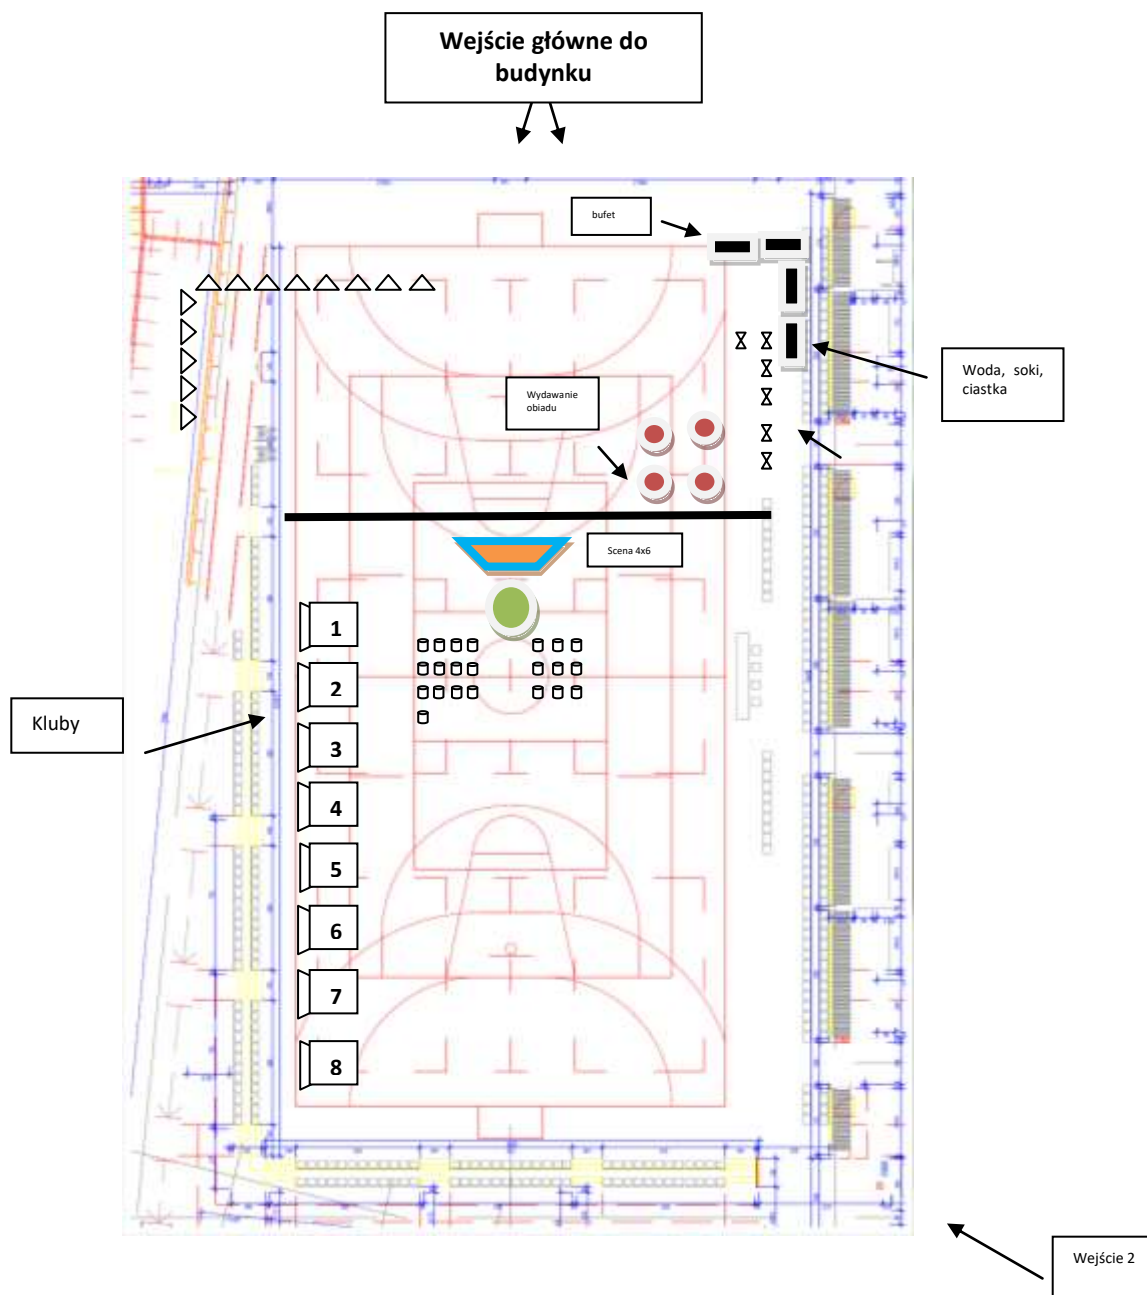

## SCHEMAT DLA KLUBÓW

1. Klub szachowy Dwie Wieże
2. IKS DSS Kraków
3. Krakowski Klub Sportowy PRECYZJA
4. Krakowska Koszykówka Młodzieżowa
5. UKS AB Kraków
6. WKS WAWEL
7. Centrum Szabli Cracovia 1906
8. Polska Unia Karate Tradycyjnego PUKT